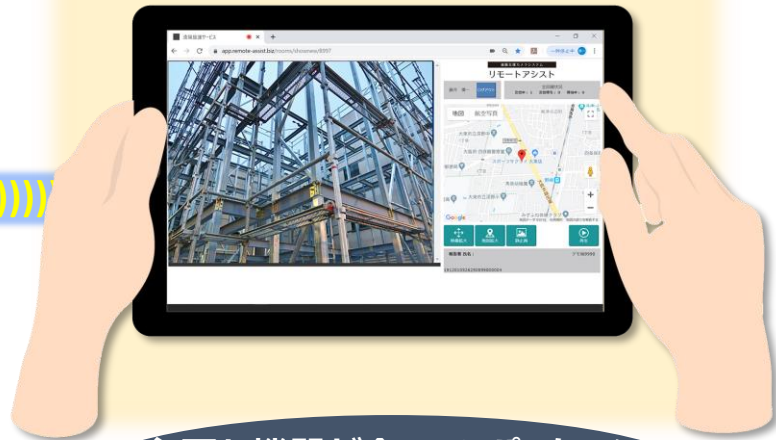

新登場

建築現場と事務所をリモートでつなぐ

建築会社専用  
遠隔支援カメラ

## 遠隔臨場パッケージ

今、導入が急務とされるIT機器による「遠隔臨場」「リモート監査」にも、すぐにご利用が可能。必要な機器をワン・パッケージにまとめました。どなたでも使える、超簡単システムです。

作業者が装着したカメラの  
現場映像を専用端末で送り…

…事務所や別の現場に携帯した  
タブレットで見て、指示できます。

必要な機器が全てワンパッケージ  
しかも設定済み

初期設定など一切、不要！ボタンひと押しで  
すぐに使える「これだけでOK」のパッケージが、