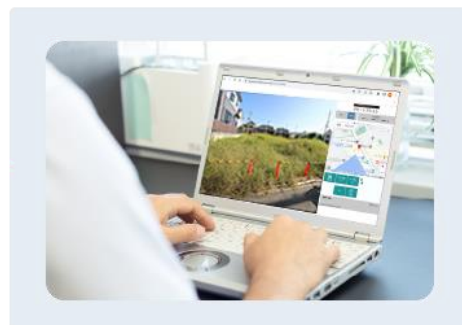

# 骨伝導イヤホンマイク一体型 ウェアラブルカメラ

作業者の高画質目線映像をリアルタイムに共有 & 保存  
骨伝導イヤホンマイク一体型だから完全ハンズフリー

## 操作はカンタン & 高機能！

遠隔支援HDカメラシステムは